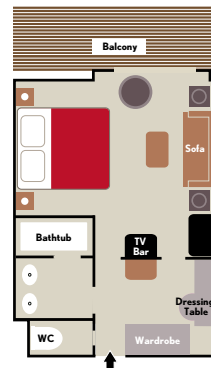

## Staterooms & Suites Layout

### Owner's Balcony Suite (Category 8)

Cabin: 484 sq. ft. (45 sq. m.)  
Balcony: 97 sq. ft. (9 sq. m.)

### Premier and Prestige Two-Room Balcony Suites (Categories 6-7)

Cabin: 400 sq. ft. (37 sq. m.)  
Balcony: 86 sq. ft. (8 sq. m.)

### Prestige Balcony Suites (Category 5)

Cabin: 290 sq. ft. (27 sq. m.)  
Balcony: 54 sq. ft. (5 sq. m.)