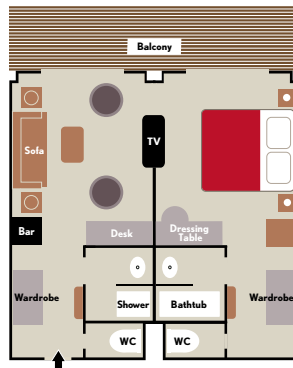

## Staterooms & Suites Layout

### Owner's Balcony Suite (Category 8)

Cabin: 484 sq. ft. (45 sq. m.)  
Balcony: 97 sq. ft. (9 sq. m.)

### Premier and Prestige Two-Room Balcony Suites (Categories 6-7)

Cabin: 400 sq. ft. (37 sq. m.)  
Balcony: 86 sq. ft. (8 sq. m.)